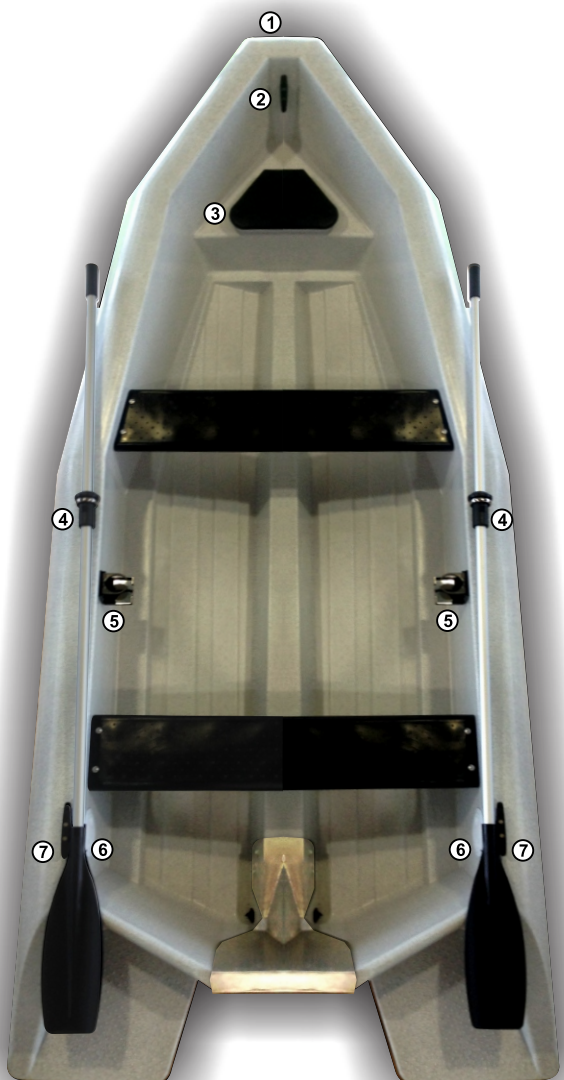

grillete proa 1

Cornamusa de proa 2

Tapa de registro 3

Chumaceras remos 4

porta vasos recreo 5

2 tapas registro 6

Cornamusas laterales 7

4
Años
Garantía
Casco

características generales:

- Material: Polietileno PEMD
- Carga: 450 Kg
- Capacidad: 4 personas
- Peso Bote: 140 Kg.
- Eslora: 3.6m
- Manga: 1.6m
- Puntal Proa: 0.75m
- Puntal Sección media: 0.50m
- Altura Espejo: 0.54m
- Casco estabilizado con filtro UV.
- Resistencia al impacto y abrasión
- Casco doble sin uniones
- Libre de mantenimiento y gran estabilidad
- Para motor de hasta 20 HP (motor NO INCLUIDO)