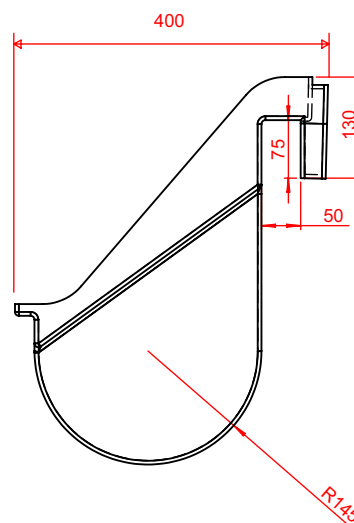

características generales:

- Comedero bebedero / volumen total de 65 litros
- En uso como comedero el volumen util aproximado es de 50 litros.
- En uso como bebedero el volumen util aproximado es de 32 litros.
- Medidas generales de 780 x 495 x 400 mm
- Con 2 sujeciones incorporadas tipo C, permite posar el producto , pudiendo ser suspendida en barras redondas como cuadradas o rectangulares que no superen los 55 mm de ancho y/o diámetro.
- Totalmente liso en su interior, con bordes redondeados fácil de lavar y limpiar.