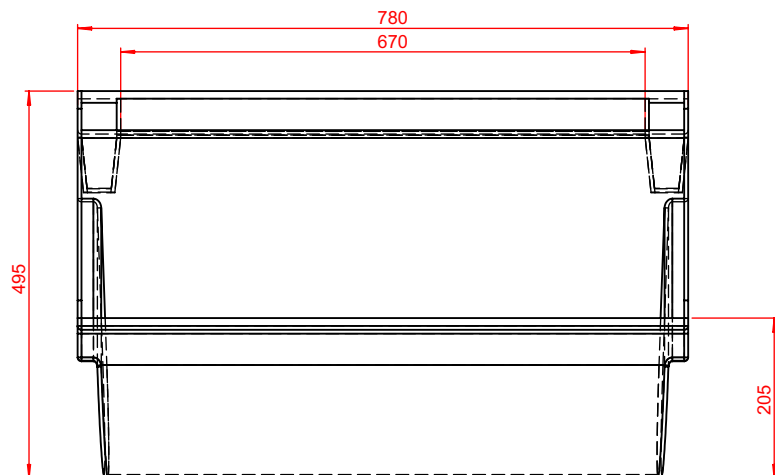

características generales:

- Comedero bebedero / volumen total de 65 litros
- En uso como comedero el volumen util aproximado es de 50 litros.
- En uso como bebedero el volumen util aproximado es de 32 litros.
- Medidas generales de 780 x 495 x 400 mm
- Con 2 sujeciones incorporadas tipo C, permite posar el producto , pudiendo ser suspendida en barras redondas como cuadradas o rectangulares que no superen los 55 mm de ancho y/o diámetro.
- Totalmente liso en su interior, con bordes redondeados fácil de lavar y limpiar.